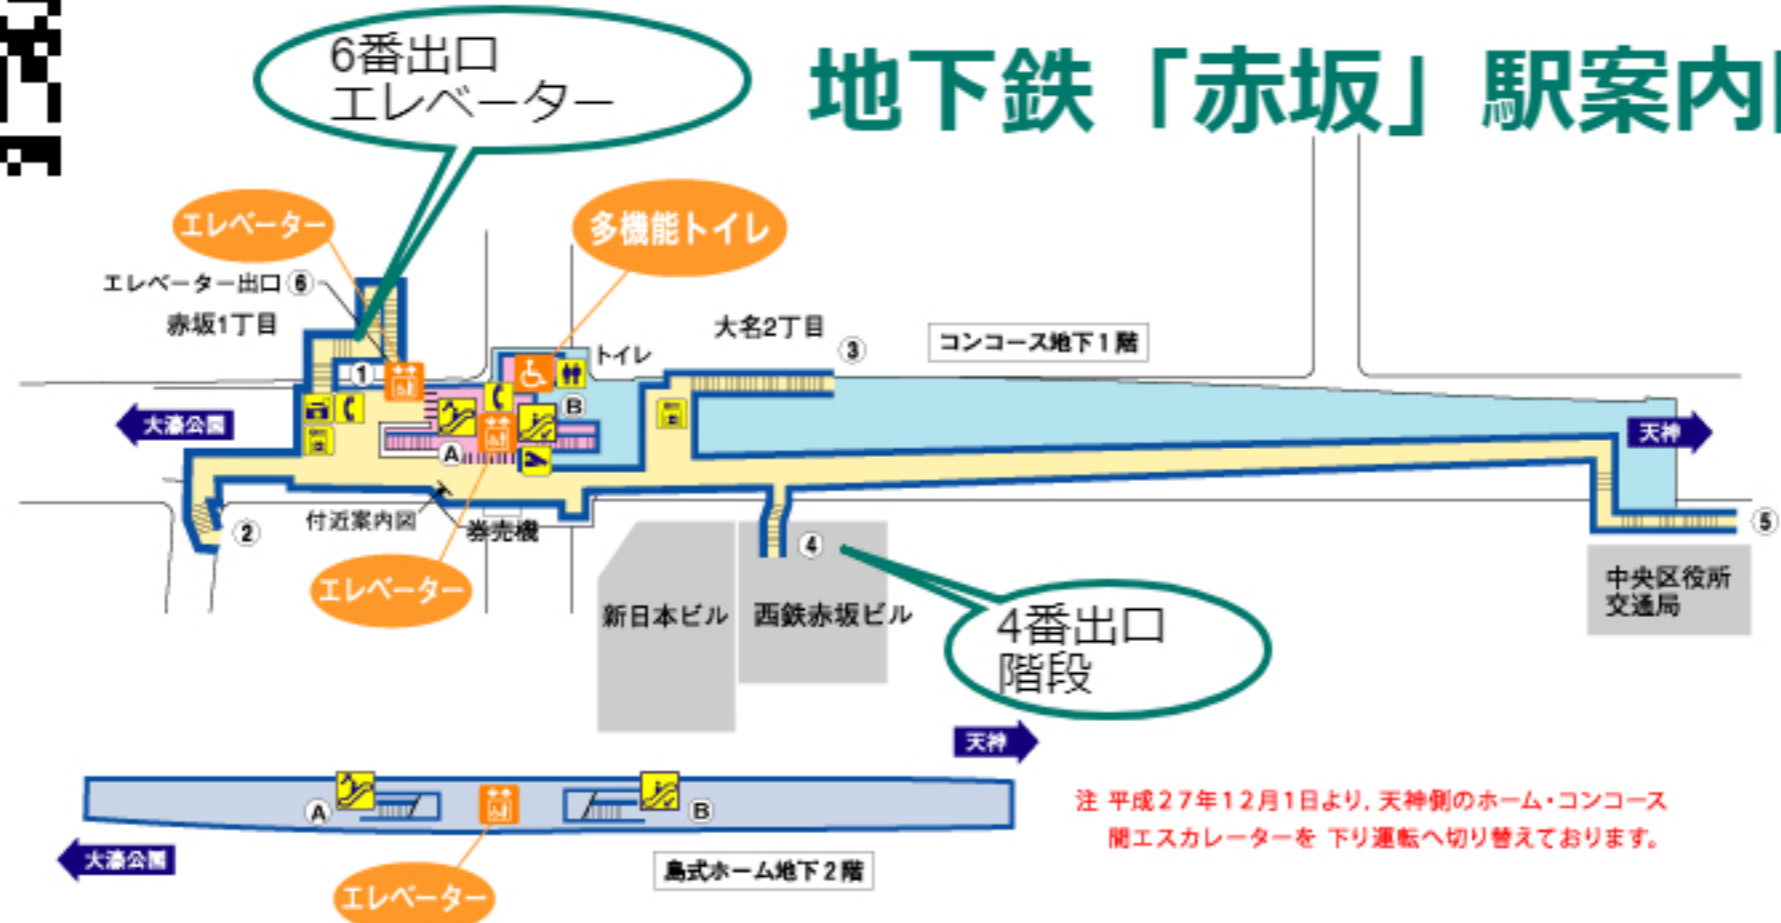

- 地下鉄「赤坂」
4番出口 (階段)
6番出口 (エレベーター)

- 西鉄バス

明治通り	赤坂門
大正通り	赤坂門
昭和通り	法務局前

おくだ総合法律事務所
 福岡市中央区大名2丁目4-19
 福岡赤坂ビル601
 tel : 092-739-6262

地下鉄「赤坂」駅案内図

注 平成27年12月1日より、天神側のホーム・コンコース間エスカレーターを、下り運転へ切り替えております。